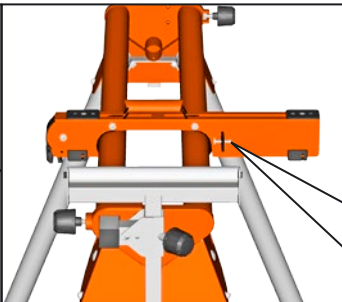

التعليمات الأصلية

AEG

POWERTOOLS

www.aeg-powertools.eu

(02.16)
4931 4257 06

Techtronic Industries GmbH
Max-Eyth-Straße 10
71364 Winnenden
Germany