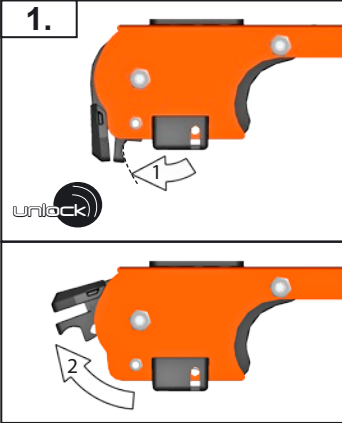

التعليمات الأصلية

AEG

POWERTOOLS

www.aeg-powertools.eu

(02.16)
4931 4257 06

Techtronic Industries GmbH
Max-Eyth-Straße 10
71364 Winnenden
Germany