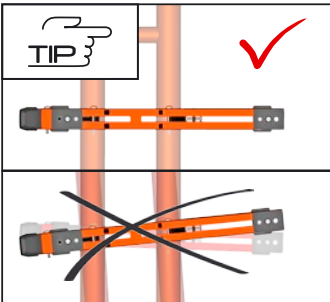

التعليمات الأصلية

AEG

POWERTOOLS

www.aeg-powertools.eu

(02.16)
4931 4257 06

Techtronic Industries GmbH
Max-Eyth-Straße 10
71364 Winnenden
Germany