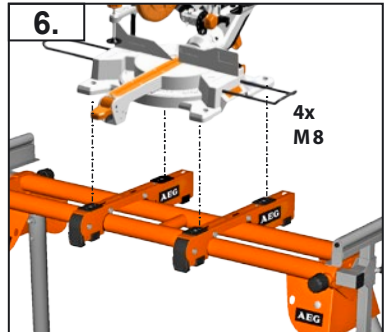

التعليمات الأصلية

AEG

POWERTOOLS

www.aeg-powertools.eu

(02.16)
4931 4257 06

Techtronic Industries GmbH
Max-Eyth-Straße 10
71364 Winnenden
Germany